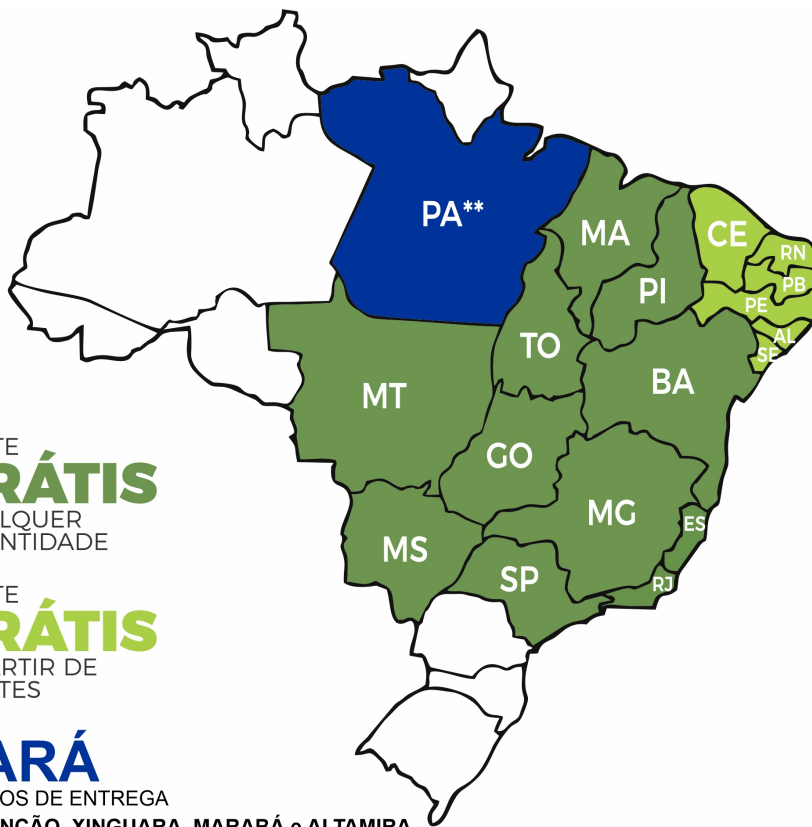

- À vista, com 10% de desconto.

- Comissão de compra: 8% sobre o valor da batida do martelo.

Safrá

Paulo Camargo
17 99725.1920

GRÁTIS
FRETE
QUALQUER
QUANTIDADE

GRÁTIS
FRETE
A PARTIR DE
2 LOTES

PARÁ
PONTOS DE ENTREGA
REDENÇÃO, XINGUARA, MARABÁ e ALTAMIRA
(BR 163 ATÉ NOVO PROGRESSO)

NÃO É POSSÍVEL
A ENTREGA DE
ANIMAIS

ONDE ASSISTIR

CANAL DO BOI

PARABÓLICA
ANALÓGICA E DIGITAL

/CentralLeiloes
/CentralLeiloes
/centralleiloes.com.br

INFORMAÇÕES

(18) 3622.4999

(18) 99637.2999